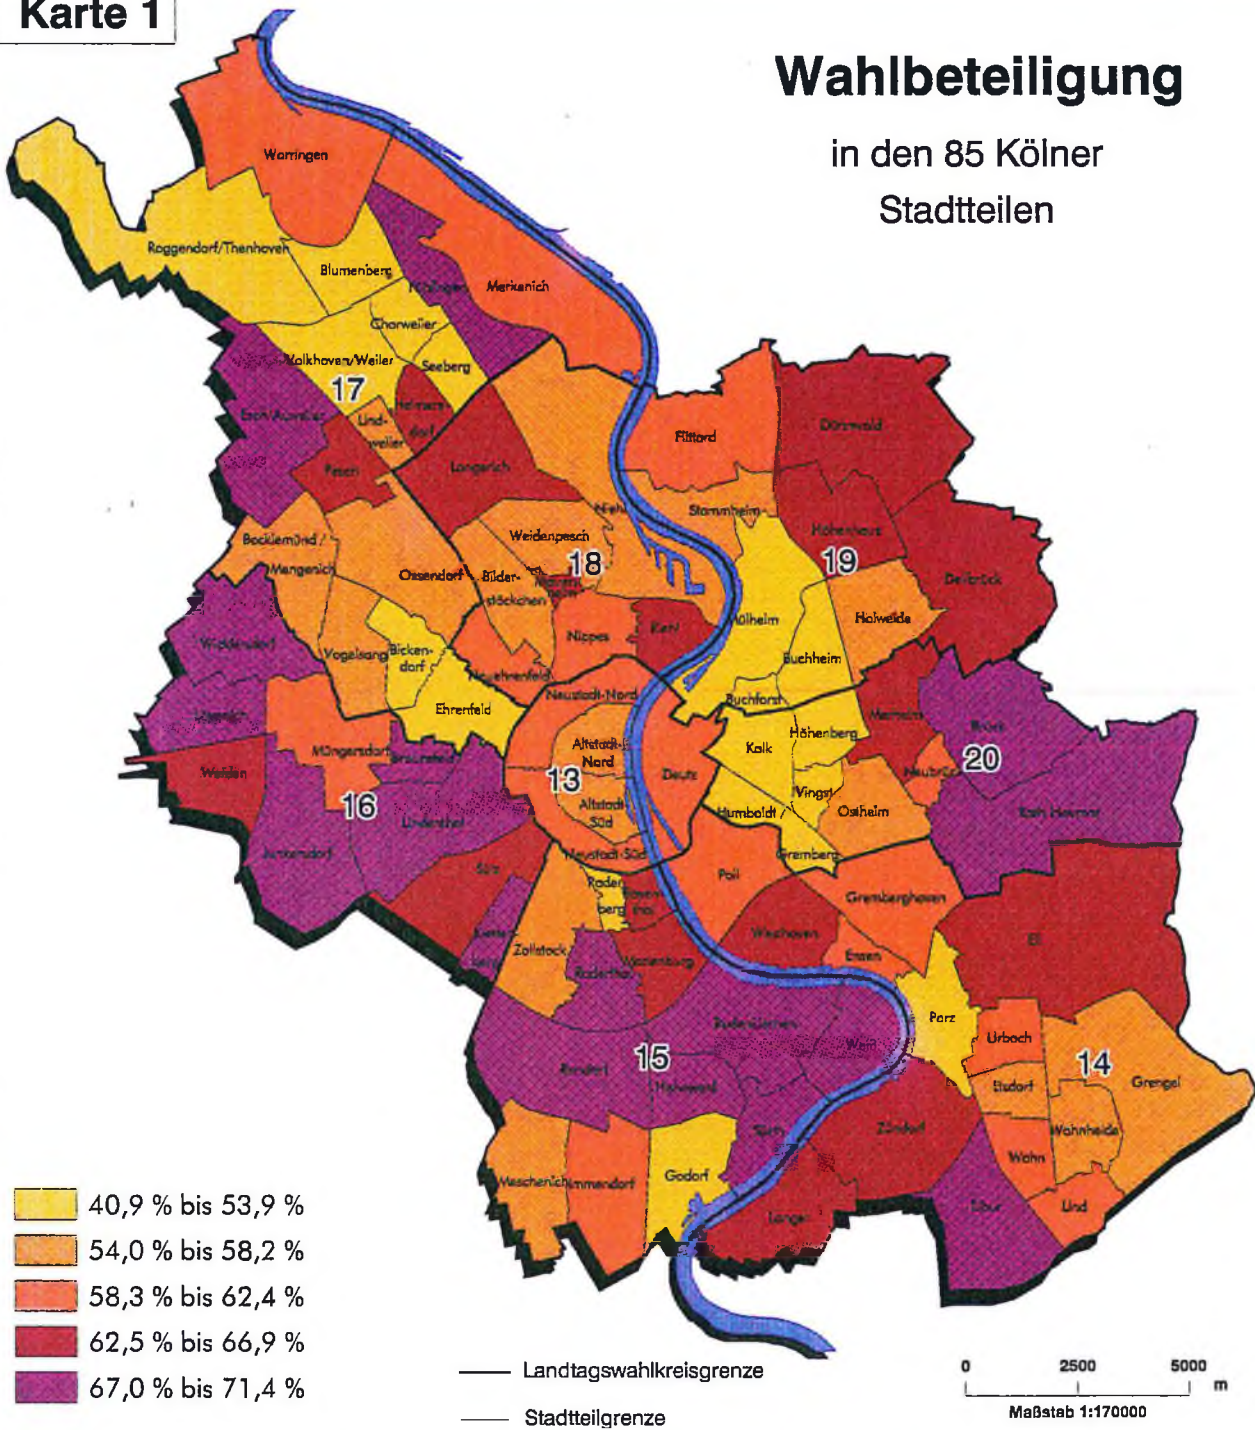

Karte 2

Landtagswahl in Köln am 14. Mai 1995

Karte 1

Wahlbeteiligung

in den 85 Kölner
Stadtteilen

STADT KÖLN

Der Oberstadtdirektor - Amt für Statistik und Einwohnerwesen
Statistisches Informationssystem