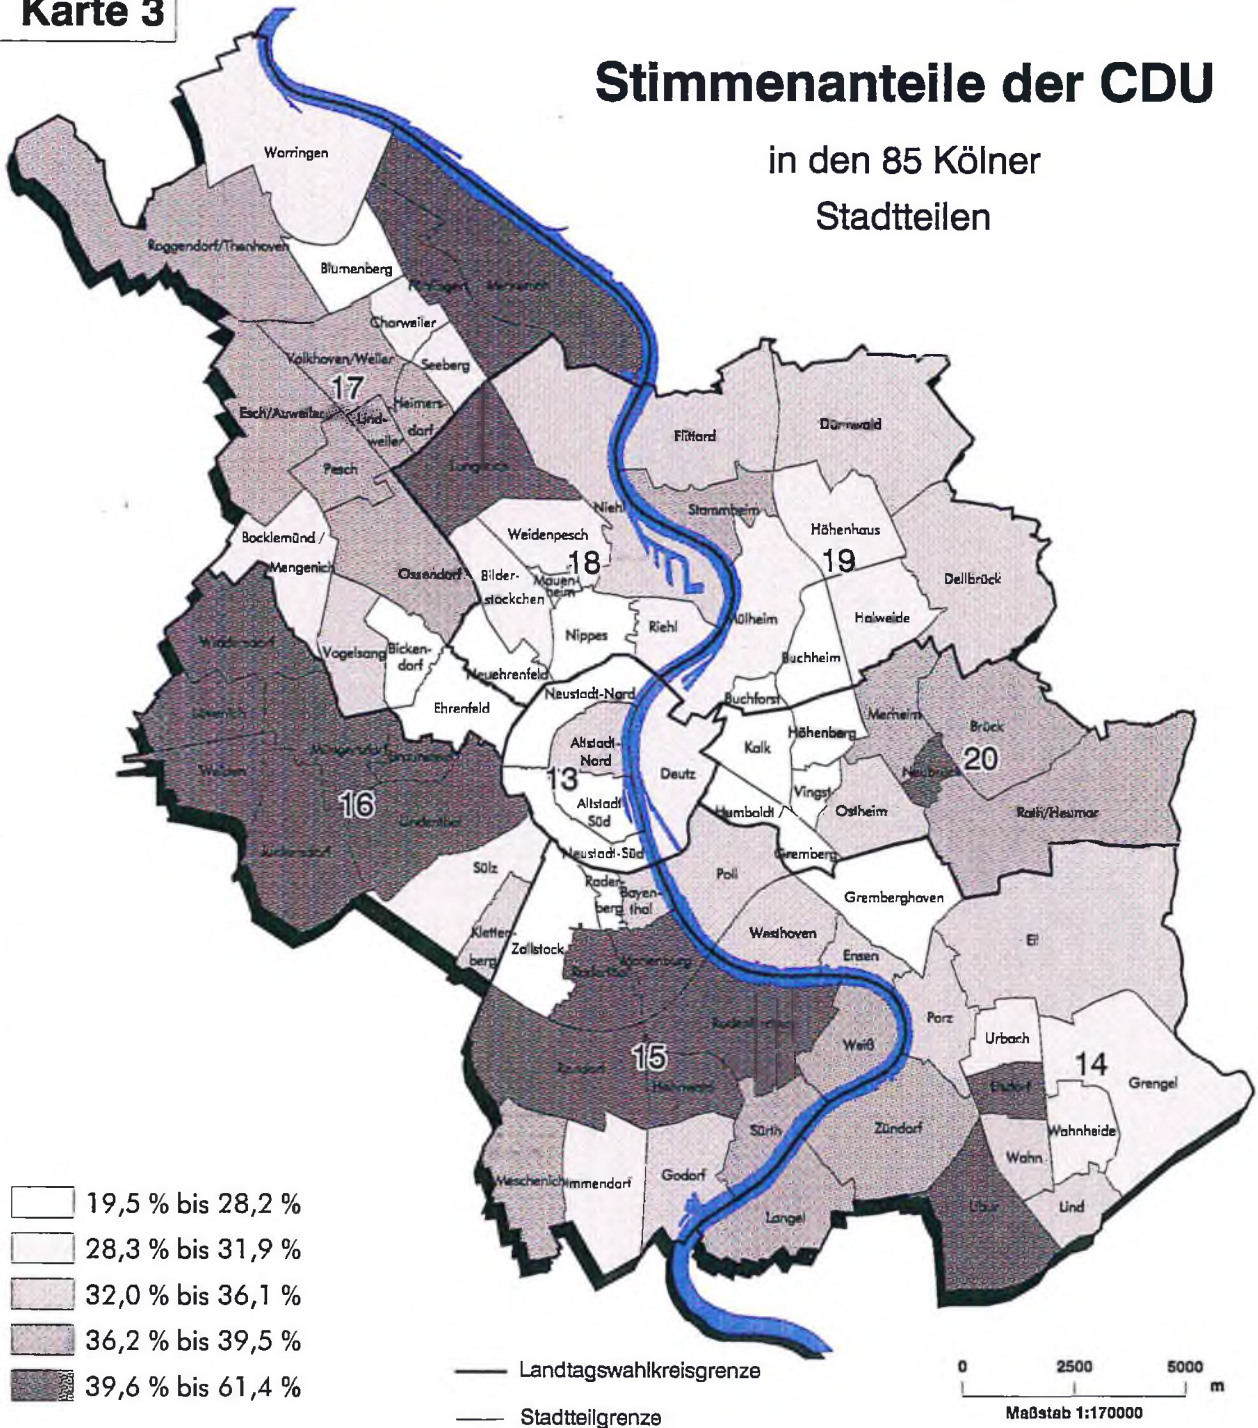

Landtagswahl in Köln am 14. Mai 1995

Stimmenanteile der CDU

in den 85 Kölner
Stadtteilen

STADT KÖLN

Der Oberstadtdirektor - Amt für Statistik und Einwohnerwesen
Statistisches Informationssystem