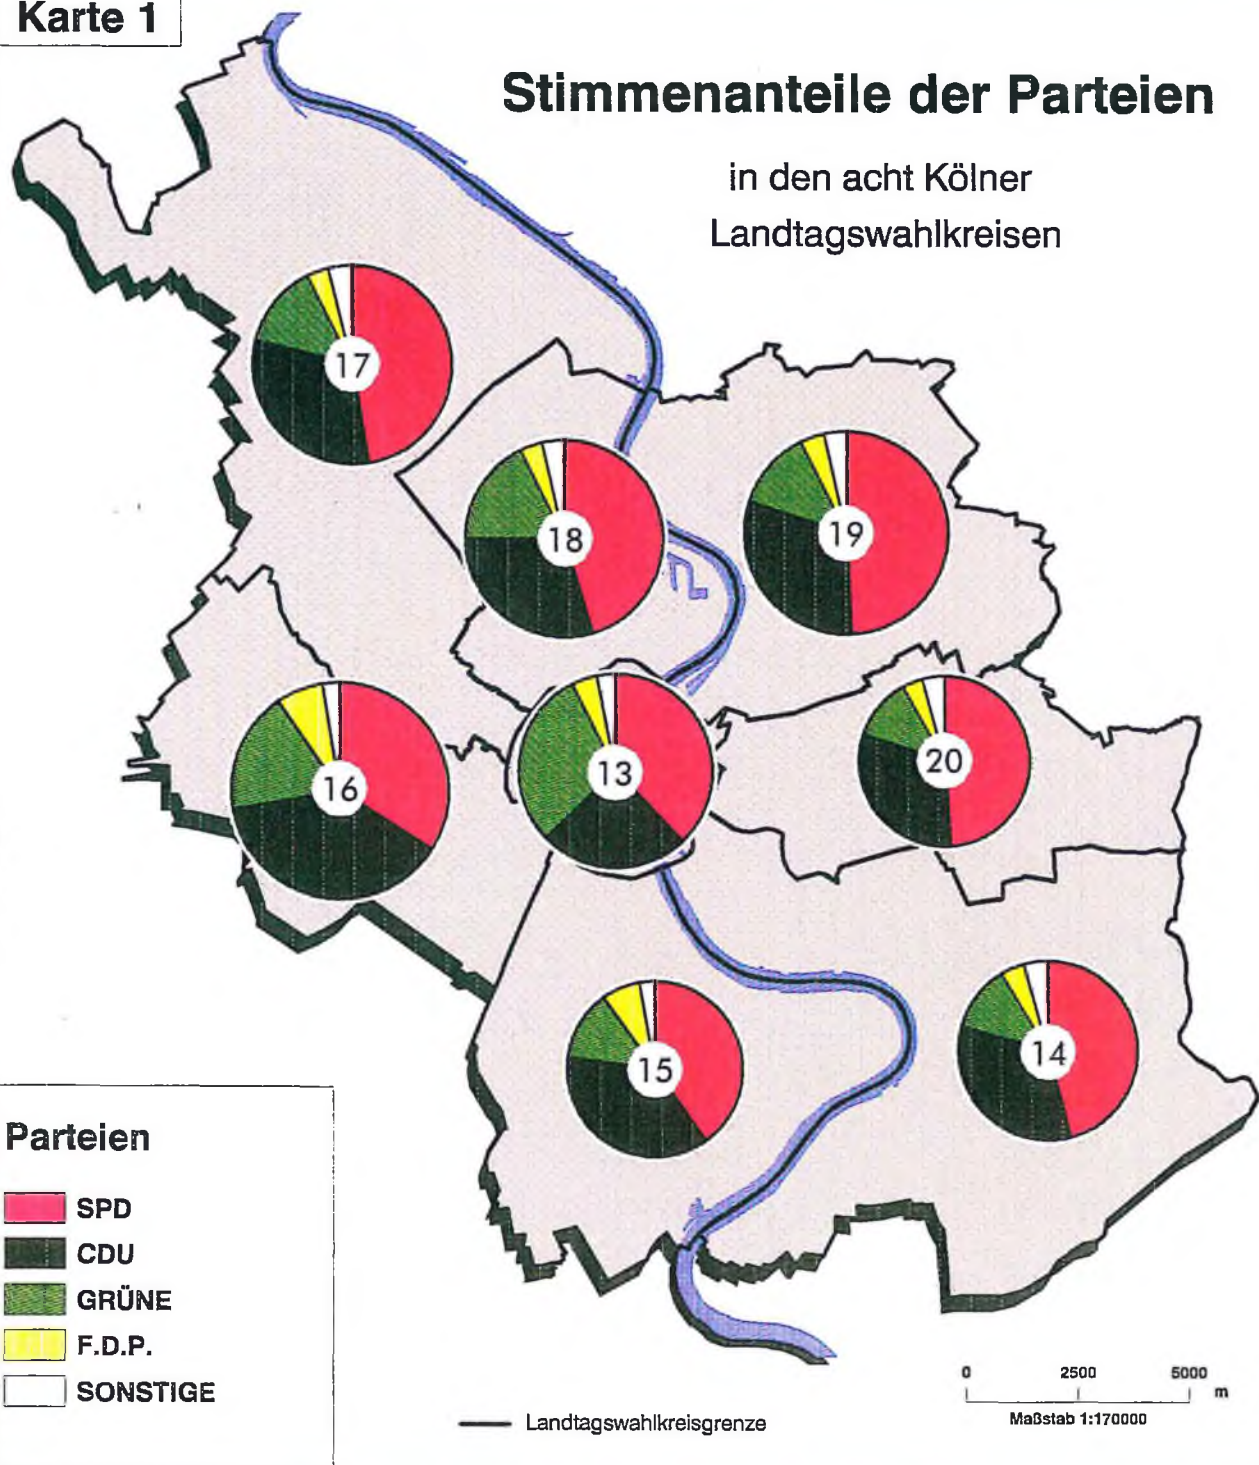

# Kölner Statistische Nachrichten

Landtagswahl  
am 14. Mai 1995  
in Köln

Ergebnisse und Kurzanalyse

# Landtagswahl in Köln am 14. Mai 1995

Karte 1

## Stimmenanteile der Parteien

in den acht Kölner  
Landtagswahlkreisen

# Landtagswahl in Köln am 14. Mai 1995

Karte 2