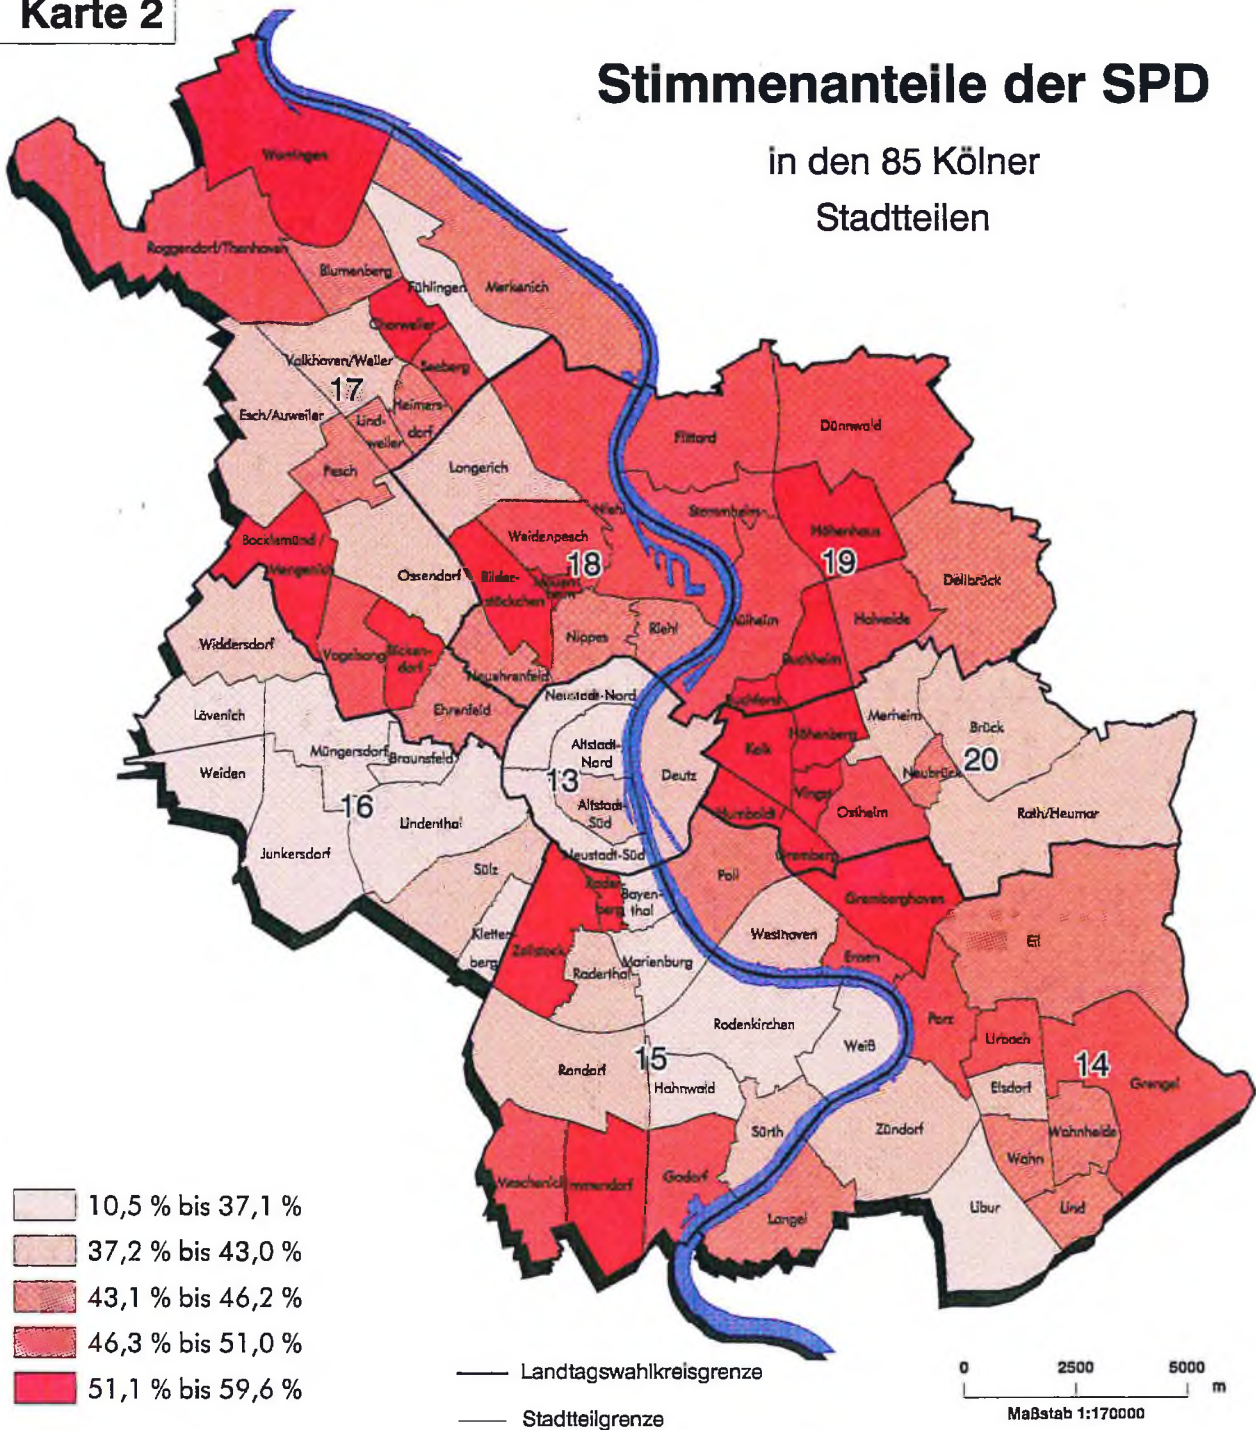

Karte 3

Landtagswahl in Köln am 14. Mai 1995

Stimmenanteile der SPD

in den 85 Kölner
Stadtteilen

STADT KÖLN

Der Oberstadtdirektor - Amt für Statistik und Einwohnerwesen
Statistisches Informationssystem