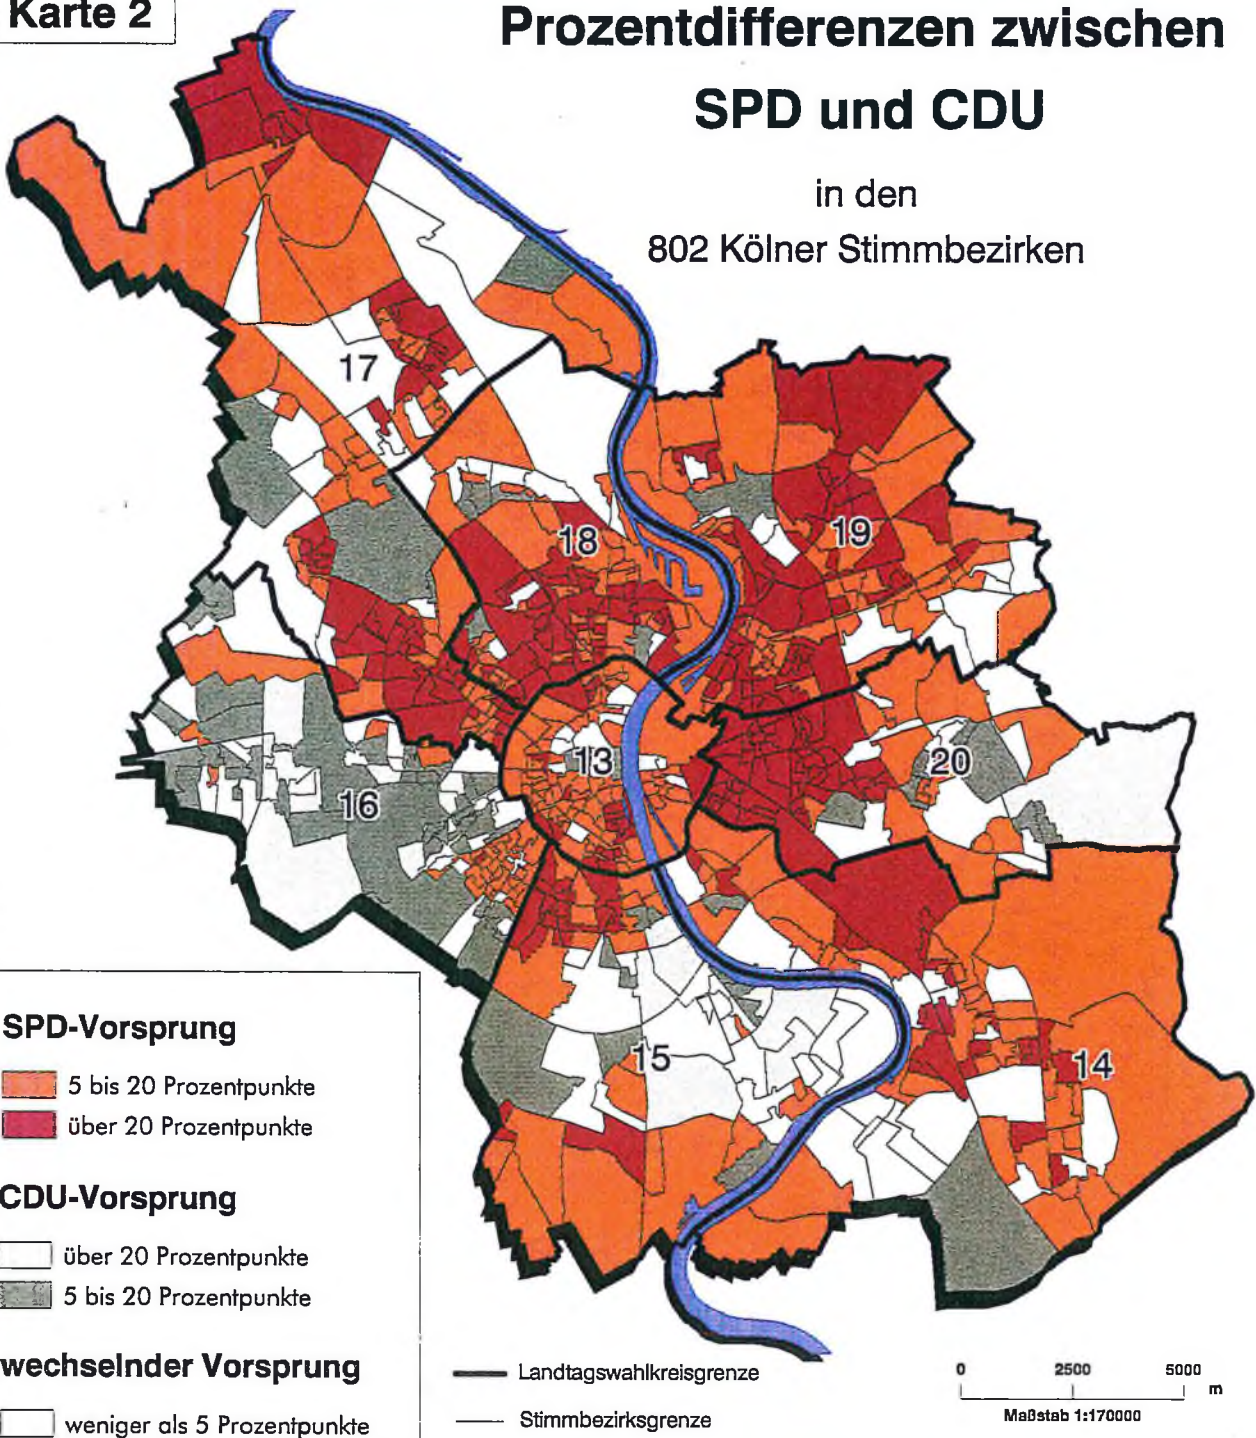

Landtagswahl in Köln am 14. Mai 1995

Karte 2

Prozentdifferenzen zwischen SPD und CDU

in den
802 Kölner Stimmbezirken

STADT KÖLN

Der Oberstadtdirektor - Amt für Statistik und Einwohnerwesen
Statistisches Informationssystem