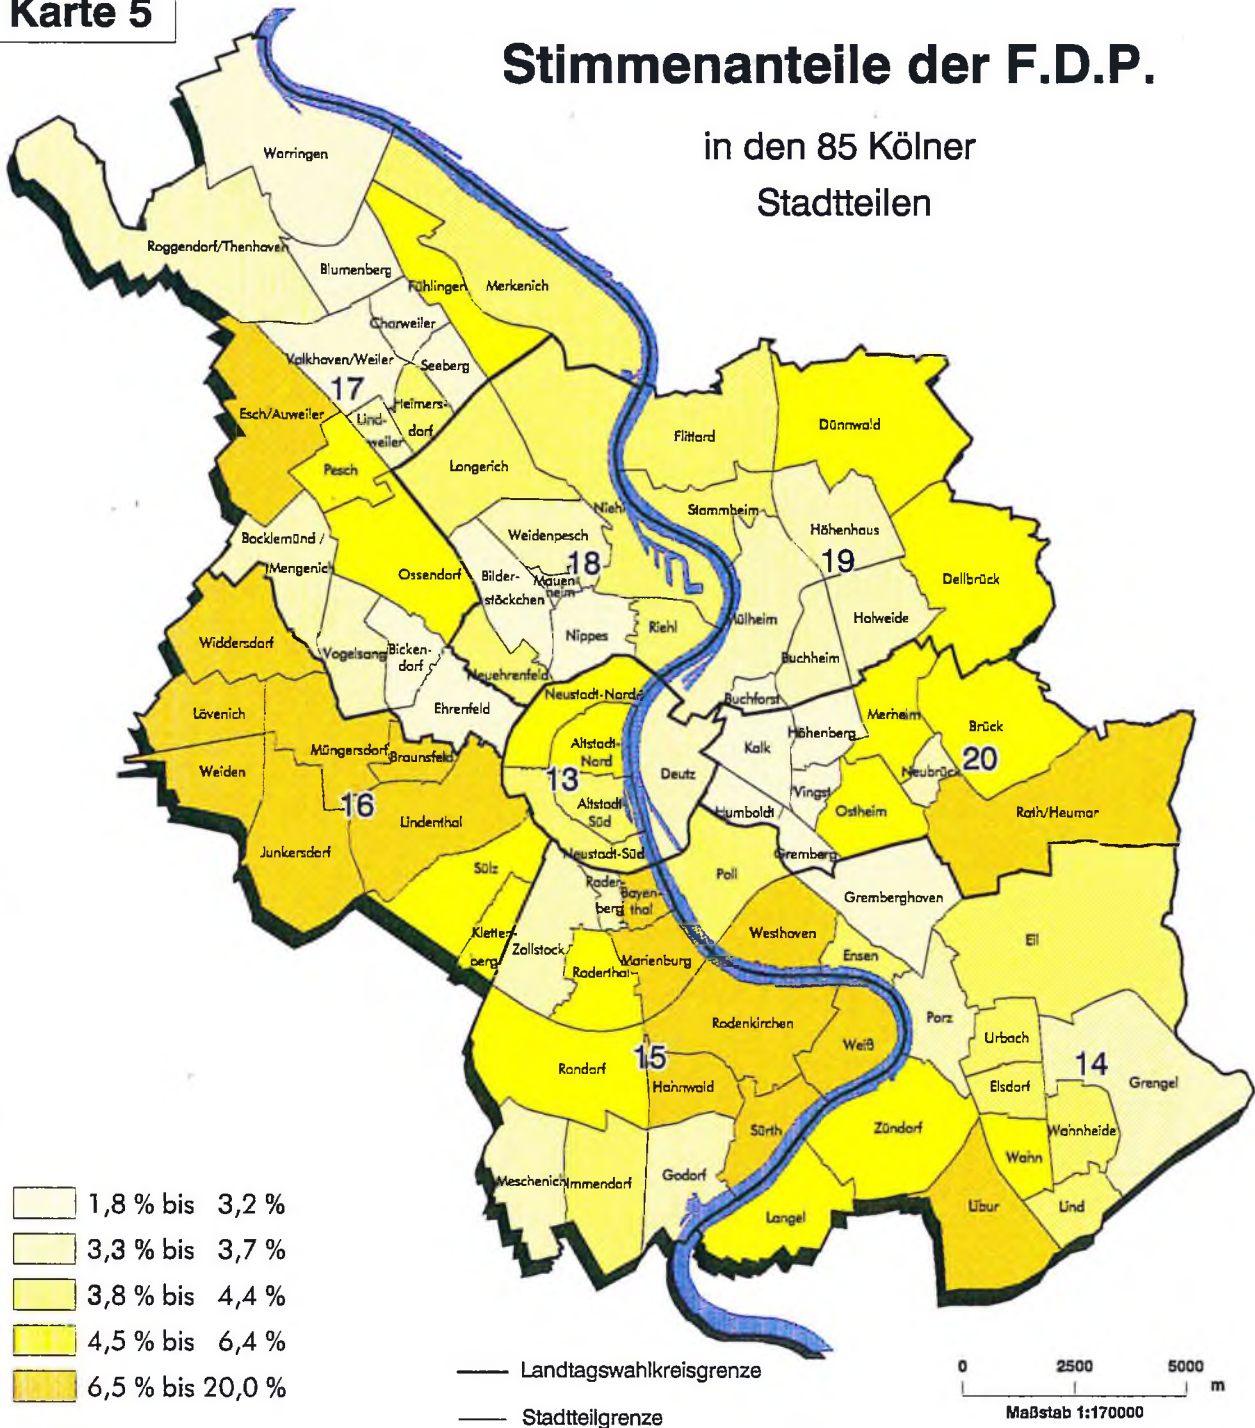

Landtagswahl in Köln am 14. Mai 1995

Stimmenanteile der F.D.P.

in den 85 Kölner
Stadtteilen

STADT KÖLN

Der Oberstadtdirektor - Amt für Statistik und Einwohnerwesen
Statistisches Informationssystem